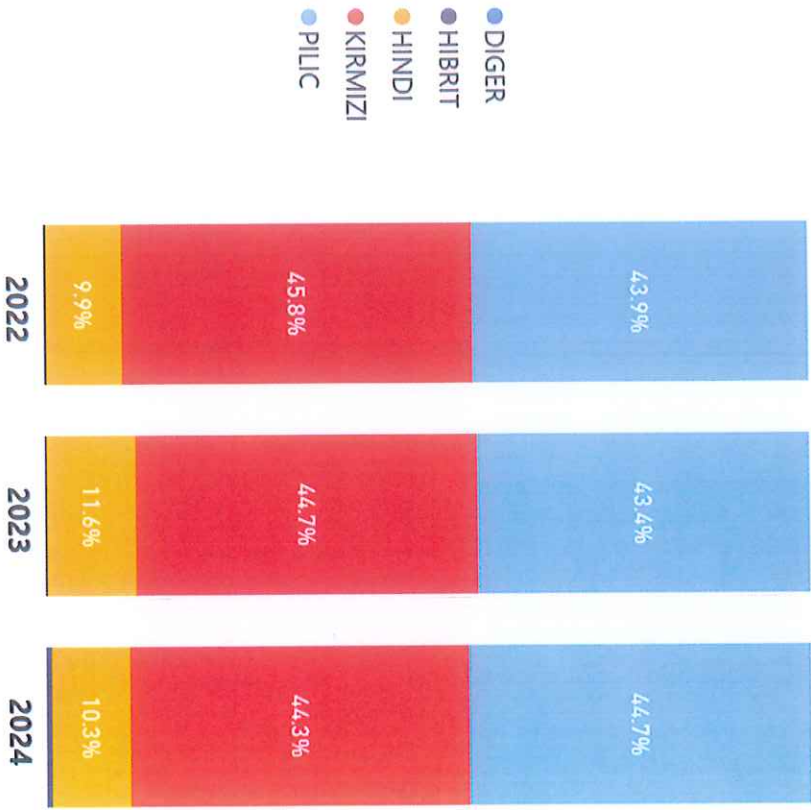

# Toplam Şarküteri Pazarı

KATEGORİ	2022	2023	2024
SARKÜTERİ			
Volume	129,033,000,557	111,891,678,019	113,798,332,715
Value	10,587,188,565	18,254,140,710	32,022,898,387
Penetration%	%96.8	%95.5	%95.1
Quantity per Buyer	5,795	4,936	4,944
Transaction Size	471	454	477
Purchase Frequency	12.3	10.9	10.4

Tonaj ve Ciro Değişimi

KATEGORİ	Volume...	Value ...
SARKÜTERİ	1.7	75.4

Volume: Tonaj - KG

Value: Ciro - TL

Quantity per Buyer: Hane Başı Alım Miktarı KG

Transaction Size: Bir Seferde Alım Miktarı GR

Purchase Frequency: Alım Sıklığı

# Toplam Şarküteri Segment Tonaj ve Ciro Payları

## Tonaj Payları%