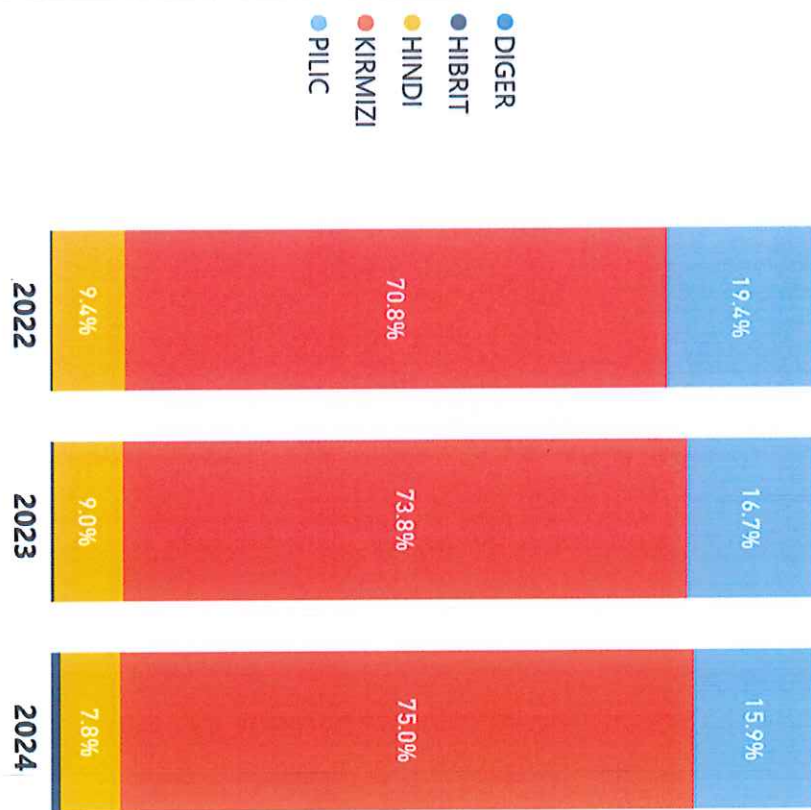

Ciro Payları%

APAK İPİKA ve Ç...
15 ŞİŞİ
No: 116
Yolu: 3255
Yolu: 1507
KURUMSAL V.D. 730 05-...